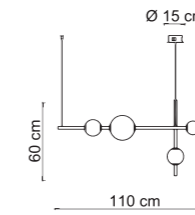

4158

TOLOMEO/SL

Power 22W Led Integrated
 Input 220/240 V- 50/60Hz
 Kelvin 4000
 Dimmable No
 Real Lumen 1430
 CRI 90
 IP 20
 L. Wire 120 cm
 Weight N: 3,2kg G: 3,4kg
 Volume 0,0932 m³

4141

TOLOMEO/S1

Power 18W Led Integrated
 Input 220/240 V- 50/60Hz
 Kelvin 4000
 Dimmable No
 Real Lumen 1190
 CRI 90
 IP 20
 L. Wire 120 cm
 Weight N: 2,4kg G: 2,6kg
 Volume 0,0543 m³

4110

TOLOMEO/A

Power 12W Led Integrated
 Input 220/240 V- 50/60Hz
 Kelvin 4000
 Dimmable No
 Real Lumen 810
 CRI 90
 IP 20
 Weight N: 2,8kg G: 3,4kg
 Volume 0,0218 m³

4127

TOLOMEO/L

Power 12W Led Integrated
 Input 220/240 V- 50/60Hz
 Kelvin 4000
 Dimmable No
 Real Lumen 826
 CRI 90
 IP 20
 Weight N: 1,9kg G: 2,1kg
 Volume 0,0345 m³

4134

TOLOEMO/P

Power 18W Led Integrated
 Input 220/240 V- 50/60Hz
 Kelvin 4000
 Dimmable No
 Real Lumen 1240
 CRI 90
 IP 20
 Weight N: 6,1kg G: 7,4kg
 Volume 0,1626 m³

MATERIALI :
 Materials :

Struttura Frame	Metallo Metal
Diffusore Diffuser	Vetro Glass
Cavo Wire	PVC PVC