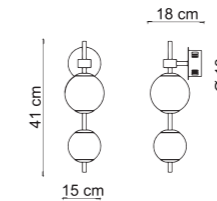

4158

TOLOMEO/SL

Power 22W Led Integrated
 Input 220/240 V- 50/60Hz
 Kelvin 4000
 Dimmable No
 Real Lumen 1430
 CRI 90
 IP 20
 L. Wire 120 cm
 Weight N: 3,2kg G: 3,4kg
 Volume 0,0932 m³

4141

TOLOMEO/S1

Power 18W Led Integrated
 Input 220/240 V- 50/60Hz
 Kelvin 4000
 Dimmable No
 Real Lumen 1190
 CRI 90
 IP 20
 L. Wire 120 cm
 Weight N: 2,4kg G: 2,6kg
 Volume 0,0543 m³

4110

TOLOMEO/A

Power 12W Led Integrated
 Input 220/240 V- 50/60Hz
 Kelvin 4000
 Dimmable No
 Real Lumen 810
 CRI 90
 IP 20
 Weight N: 2,8kg G: 3,4kg
 Volume 0,0218 m³

4127

TOLOMEO/L

Power 12W Led Integrated
 Input 220/240 V- 50/60Hz
 Kelvin 4000
 Dimmable No
 Real Lumen 826
 CRI 90
 IP 20
 Weight N: 1,9kg G: 2,1kg
 Volume 0,0345 m³

4134

TOLOEMO/P

Power 18W Led Integrated
 Input 220/240 V- 50/60Hz
 Kelvin 4000
 Dimmable No
 Real Lumen 1240
 CRI 90
 IP 20
 Weight N: 6,1kg G: 7,4kg
 Volume 0,1626 m³

MATERIALI :
 Materials :

Struttura Frame	Metallo Metal
Diffusore Diffuser	Vetro Glass
Cavo Wire	PVC PVC