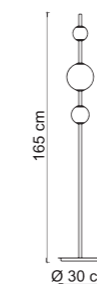

4158

TOLOMEO/SL

Power 22W Led Integrated
 Input 220/240 V- 50/60Hz
 Kelvin 4000
 Dimmable No
 Real Lumen 1430
 CRI 90
 IP 20
 L. Wire 120 cm
 Weight N: 3,2kg G: 3,4kg
 Volume 0,0932 m³

4141

TOLOMEO/S1

Power 18W Led Integrated
 Input 220/240 V- 50/60Hz
 Kelvin 4000
 Dimmable No
 Real Lumen 1190
 CRI 90
 IP 20
 L. Wire 120 cm
 Weight N: 2,4kg G: 2,6kg
 Volume 0,0543 m³

4110

TOLOMEO/A

Power 12W Led Integrated
 Input 220/240 V- 50/60Hz
 Kelvin 4000
 Dimmable No
 Real Lumen 810
 CRI 90
 IP 20
 Weight N: 2,8kg G: 3,4kg
 Volume 0,0218 m³

4127

TOLOMEO/L

Power 12W Led Integrated
 Input 220/240 V- 50/60Hz
 Kelvin 4000
 Dimmable No
 Real Lumen 826
 CRI 90
 IP 20
 Weight N: 1,9kg G: 2,1kg
 Volume 0,0345 m³

4134

TOLOEMO/P

Power 18W Led Integrated
 Input 220/240 V- 50/60Hz
 Kelvin 4000
 Dimmable No
 Real Lumen 1240
 CRI 90
 IP 20
 Weight N: 6,1kg G: 7,4kg
 Volume 0,1626 m³

MATERIALI :
 Materials :

Struttura Frame	Metallo Metal
Diffusore Diffuser	Vetro Glass
Cavo Wire	PVC PVC

TAVOLA FINITURE :
 Table of Finishes :

Struttura Frame	● Nero Opaco Matt Black
Diffusore Diffuser	○ Satinato Frosted
Cavo Wire	○ Trasparente Transparent

DOWNLOAD AREA: