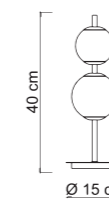

4158

TOLOMEO/SL

Power 22W Led Integrated
 Input 220/240 V- 50/60Hz
 Kelvin 4000
 Dimmable No
 Real Lumen 1430
 CRI 90
 IP 20
 L. Wire 120 cm
 Weight N: 3,2kg G: 3,4kg
 Volume 0,0932 m³

4141

TOLOMEO/S1

Power 18W Led Integrated
 Input 220/240 V- 50/60Hz
 Kelvin 4000
 Dimmable No
 Real Lumen 1190
 CRI 90
 IP 20
 L. Wire 120 cm
 Weight N: 2,4kg G: 2,6kg
 Volume 0,0543 m³

4110

TOLOMEO/A

Power 12W Led Integrated
 Input 220/240 V- 50/60Hz
 Kelvin 4000
 Dimmable No
 Real Lumen 810
 CRI 90
 IP 20
 Weight N: 2,8kg G: 3,4kg
 Volume 0,0218 m³

4127

TOLOMEO/L

Power 12W Led Integrated
 Input 220/240 V- 50/60Hz
 Kelvin 4000
 Dimmable No
 Real Lumen 826
 CRI 90
 IP 20
 Weight N: 1,9kg G: 2,1kg
 Volume 0,0345 m³

4134

TOLOEMO/P

Power 18W Led Integrated
 Input 220/240 V- 50/60Hz
 Kelvin 4000
 Dimmable No
 Real Lumen 1240
 CRI 90
 IP 20
 Weight N: 6,1kg G: 7,4kg
 Volume 0,1626 m³

MATERIALI :
 Materials :

Struttura Frame	Metallo Metal
Diffusore Diffuser	Vetro Glass
Cavo Wire	PVC PVC