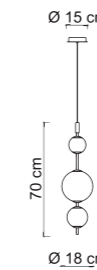

4158

TOLOMEO/SL

Power 22W Led Integrated
 Input 220/240 V- 50/60Hz
 Kelvin 4000
 Dimmable No
 Real Lumen 1430
 CRI 90
 IP 20
 L. Wire 120 cm
 Weight N: 3,2kg G: 3,4kg
 Volume 0,0932 m³

4141

TOLOMEO/S1

Power 18W Led Integrated
 Input 220/240 V- 50/60Hz
 Kelvin 4000
 Dimmable No
 Real Lumen 1190
 CRI 90
 IP 20
 L. Wire 120 cm
 Weight N: 2,4kg G: 2,6kg
 Volume 0,0543 m³

4110

TOLOMEO/A

Power 12W Led Integrated
 Input 220/240 V- 50/60Hz
 Kelvin 4000
 Dimmable No
 Real Lumen 810
 CRI 90
 IP 20
 Weight N: 2,8kg G: 3,4kg
 Volume 0,0218 m³

4127

TOLOMEO/L

Power 12W Led Integrated
 Input 220/240 V- 50/60Hz
 Kelvin 4000
 Dimmable No
 Real Lumen 826
 CRI 90
 IP 20
 Weight N: 1,9kg G: 2,1kg
 Volume 0,0345 m³

4134

TOLOEMO/P

Power 18W Led Integrated
 Input 220/240 V- 50/60Hz
 Kelvin 4000
 Dimmable No
 Real Lumen 1240
 CRI 90
 IP 20
 Weight N: 6,1kg G: 7,4kg
 Volume 0,1626 m³

MATERIALI :
 Materials :

Struttura Frame	Metallo Metal
Diffusore Diffuser	Vetro Glass
Cavo Wire	PVC PVC